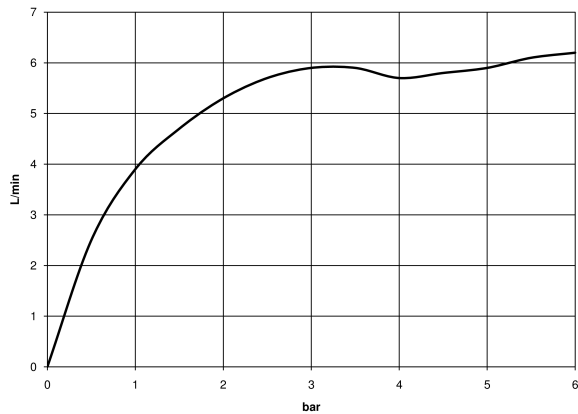

META META SLIM Miscelatore monocomando lavabo con piletta -
Champagne (Oro 22k)

META

33 501 662

- sporgenza 125 mm
- bocca fissa
- Getto circolare con aria
- altezza rubinetteria 134 mm
- altezza fino al rompigitto 52 mm
- diametro foro 35 mm
- 2x tubo flessibile di mandata M 8 x 1 avvitato, tenuta controllata
- portata max 5,7 l/min
- senza piombo
- Questo prodotto può aiutare un edificio a soddisfare i requisiti dei Green Building Rating Systems, ad es. LEED®, BREEAM®, DGNB

**META META SLIM Miscelatore monocomando lavabo con piletta -
Champagne (Oro 22k)**

META

33 501 662
mm [inches]

Diagramma di portata

META META SLIM Miscelatore monocomando lavabo con piletta -
Champagne (Oro 22k)